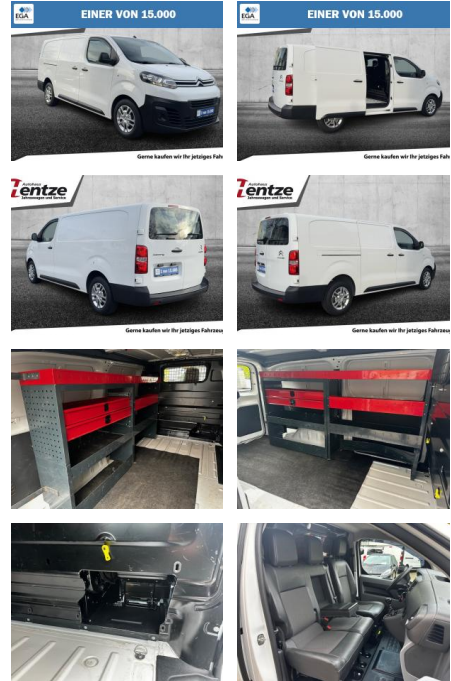

AH01-MZ11298 Angebotsnr.:

Erstzulassung:	Kilometer:	Farbe:	Leistung:	Kraftstoffart:
27.01.2022	24.900	Weiß	107 kW / 145 PS	Diesel

PREIS	FINANZIERUNGSBEISPIEL
26.840 €	Laufzeit: 72 Monate Anzahlung: 25 % Basis-Finanzierung:* Mtl. Rate: Zielraten-Finanzierung:** 170 €

Multimedia

- USB
- Radio
- Bluetooth

- Radio BT

Komfort

- Klimaanlage
- Front-Airbags
- Zentralverriegelung
- Fernbedienung Zentralverriegelung
- Bordcomputer

Interieur

- Multifunktionslenkrad
- el. Fensterheber
- Armlehne vorne
- höhenv. Fahrersitz
- höhenv. Lenkrad
- TRENNWAND VERGLAST
- Durchlade im Laderaum mit Klappe
- .
- incl Werkzeugschrank