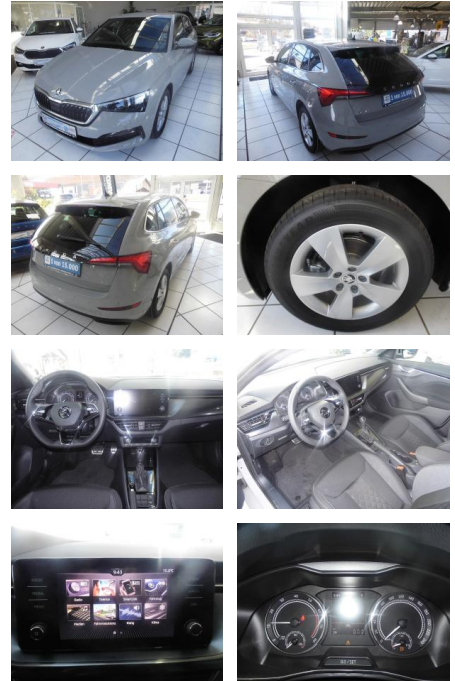

## Skoda Scala Style 1.5 TSI DSG, Climatronic, Kess...

RP00-DS2202-2021-01-01

Erstzulassung:	Kilometer:	Farbe:	Leistung:	Kraftstoffart:
02.06.2021	25.000	Grau	110 kW / 150 PS	Benzin

**PREIS**  
**23.650 €**