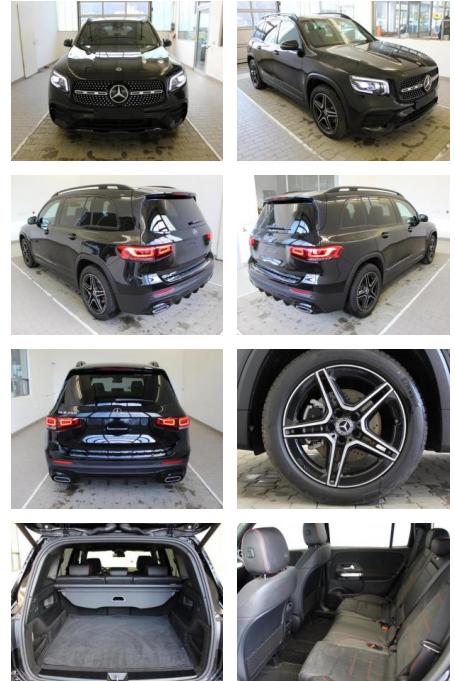

KA09-21913 **Angebotsnr.:**

Erstzulassung:	Kilometer:	Farbe:	Leistung:	Kraftstoffart:
01.10.2021	3.022	Schwarz	120 kW / 163 PS	Benzin

<b>PREIS</b> <b>48.650 €</b>	<b>FINANZIERUNGSBEISPIEL</b>		* Basisfinanzierung: Anzahlung: 12.163 Euro, Laufzeit: 72 Monate, Nettodarlehen: 36.488 Euro, Gesamtbetrag: 53.018 Euro, Zinssätze: 3.92% Sollz. (gebunden), 3.99% eff. ** Zielratenfinanzierung: Anzahlung: 12.163 Euro, Laufzeit: 72 Monate, Nettodarlehen: 36.488 Euro, Zielrate: 24.325 Euro, Gesamtbetrag: 54.717 Euro, Zinssätze: 3.92% Sollz. (gebunden), 3.99% eff.,  Vermittlung für: Santander Consumer Bank Repräsentatives Beispiel gem. § 17 Abs. 4 PAngV. Diese Finanzierungsangebote sind Beispiele. Gerne ermitteln wir für Sie Ihr individuelles Angebot.
	Laufzeit: 72 Monate	Anzahlung: 25 %	
	Basis-Finanzierung:*	Mtl. Rate:	
	Zielraten-Finanzierung:**	<b>309 €</b>	

- el. Fensterheber

**Exterieur**

- Leichtmetallfelgen
- metallic
- Dachreling

**Weiteres**

- Lichtsensor
- elektrische Aussenspiegel
- Start Stop Automatik
- Nichtraucher
- 5-türigsofort lieferbar

**Multimedia**