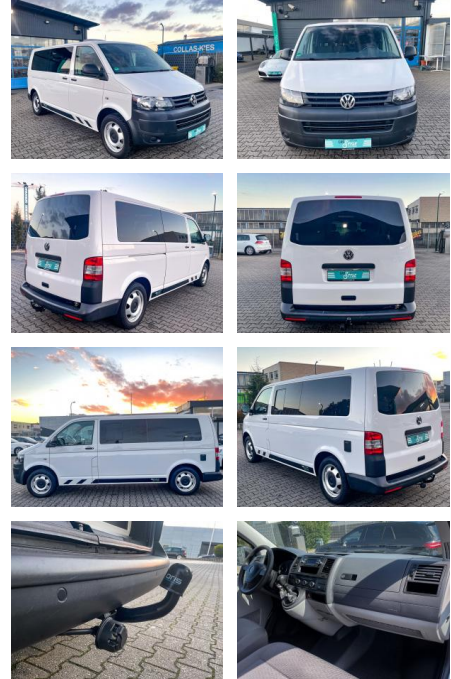

CS01-FO2110306 Angebotsnr.:

Erstzulassung:	Kilometer:	Farbe:	Leistung:	Kraftstoffart:
17.11.2013	100.000	Weiß	75 kW / 102 PS	Diesel

PREIS
29.000 €

FINANZIERUNGSBEISPIEL

Laufzeit: 72 Monate Anzahlung: 25 %
Basis-Finanzierung:* Mtl. Rate:
Zielraten-Finanzierung:** **184 €**