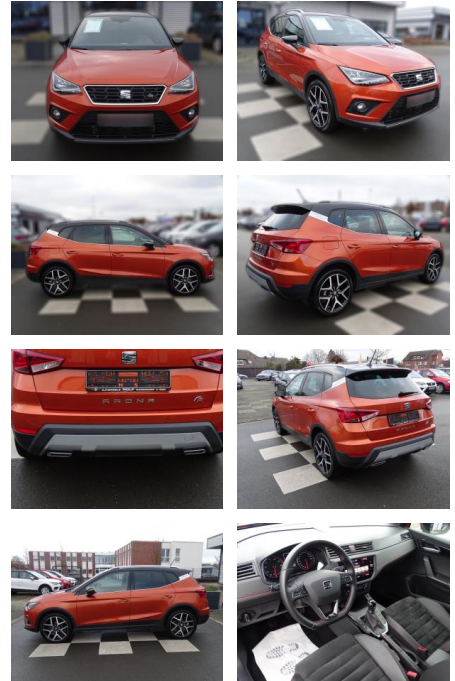

RA00-19894 **Angebotsnr.:**

Erstzulassung:	Kilometer:	Farbe:	Leistung:	Kraftstoffart:
01.03.2018	70.718	Orange	110 kW / 150 PS	Benzin

PREIS
19.520 €

FINANZIERUNGSBEISPIEL

Laufzeit: 72 Monate Anzahlung: 25 %
Basis-Finanzierung:* Mtl. Rate:
Zielraten-Finanzierung:** **124 €**