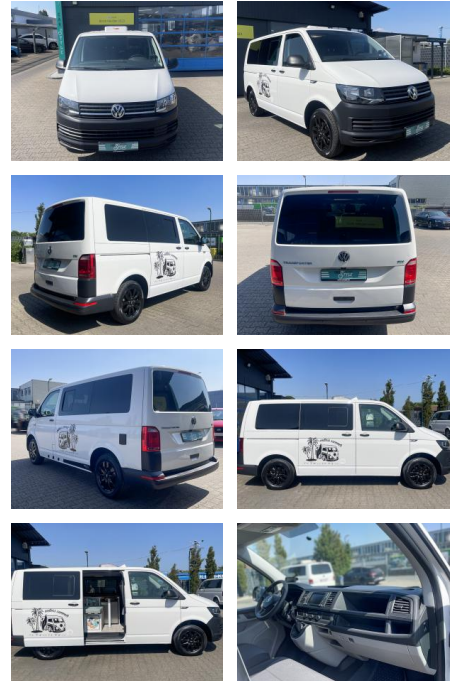

## Volkswagen T5 California T6 Camper Bett - Küche

CS01-CARLIFE **Angebotsnr.:**

Erstzulassung:	Kilometer:	Farbe:	Leistung:	Kraftstoffart:
09.04.2015	125.000	Weiß	75 kW / 102 PS	Diesel

**PREIS**  
**26.850 €**