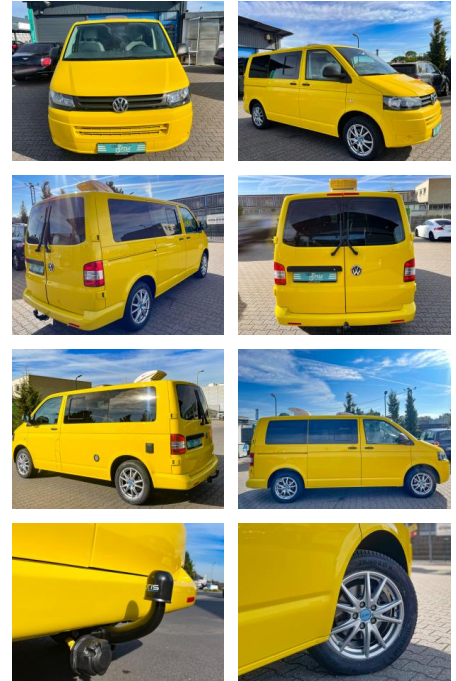

Ihr Ansprechpartner

Herr David Ständer
E-Mail: verkauf@reckordtstaender.de
Telefon: 05245 872016

Reckordt & Ständer
Beelener Straße 112 - 33442 Herzebrock-Clarholz - Tel.: 05245 / 872010

Volkswagen T5 California T5 lang Camper Bett - K...

CS01-CARLIFE Anzeiger:

Erstzulassung:	Kilometer:	Farbe:	Leistung:	Kraftstoffart:
09.04.2012	111.500	Gelb	75 kW / 102 PS	Diesel

PREIS
27.880 €

FINANZIERUNGSBEISPIEL

Laufzeit: 72 Monate Anzahlung: 25 %
Basis-Finanzierung:* Mtl. Rate:
Zielraten-Finanzierung:** **177 €**