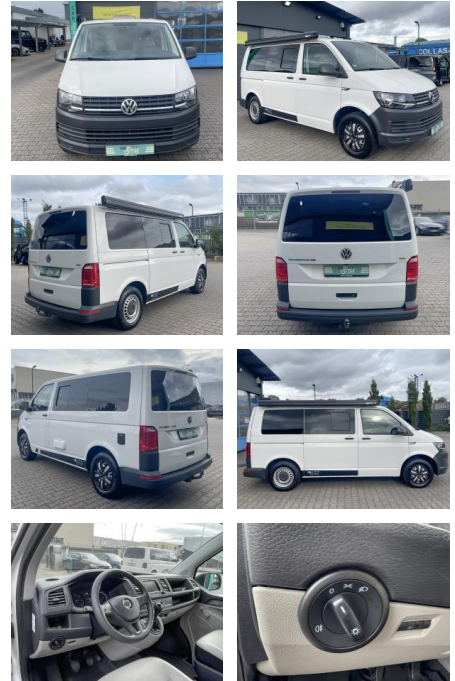

## Volkswagen T6 California - Bett- Küche -Womo

CS01-CARLIFE **Angelskif**

Erstzulassung:	Kilometer:	Farbe:	Leistung:	Kraftstoffart:
01.07.2015	126.500	Weiß	110 kW / 150 PS	Diesel

PREIS	FINANZIERUNGSBEISPIEL	
<b>28.910 €</b>	Laufzeit: 72 Monate	Anzahlung: 25 %
	Basis-Finanzierung:**	Mtl. Rate:
	Zielraten-Finanzierung:**	<b>184 €</b>