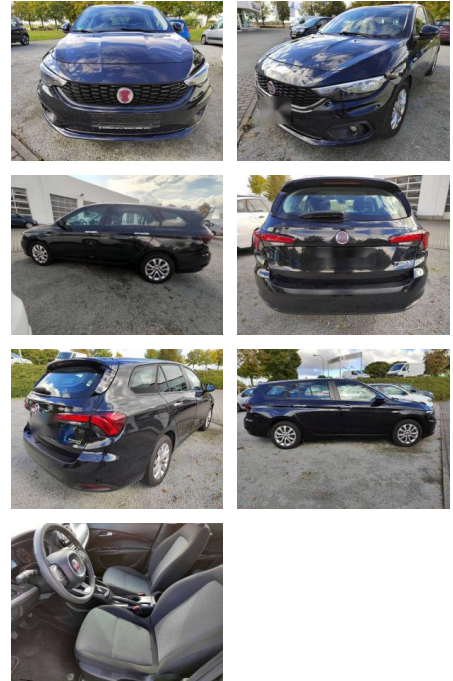

## Fiat Tipo Kombi Mirror 1.4 16V E6d-Temp

AI03-4392    **Angebotsnr.:**

Erstzulassung:	Kilometer:	Farbe:	Leistung:	Kraftstoffart:	Verbr. komb.	CO2-Emission	CO2-Klasse (WLTP)
01.06.2020	24.423	Schwarz	70 kW / 95 PS	Benzin	6,9 l/100km	160 g/km	F